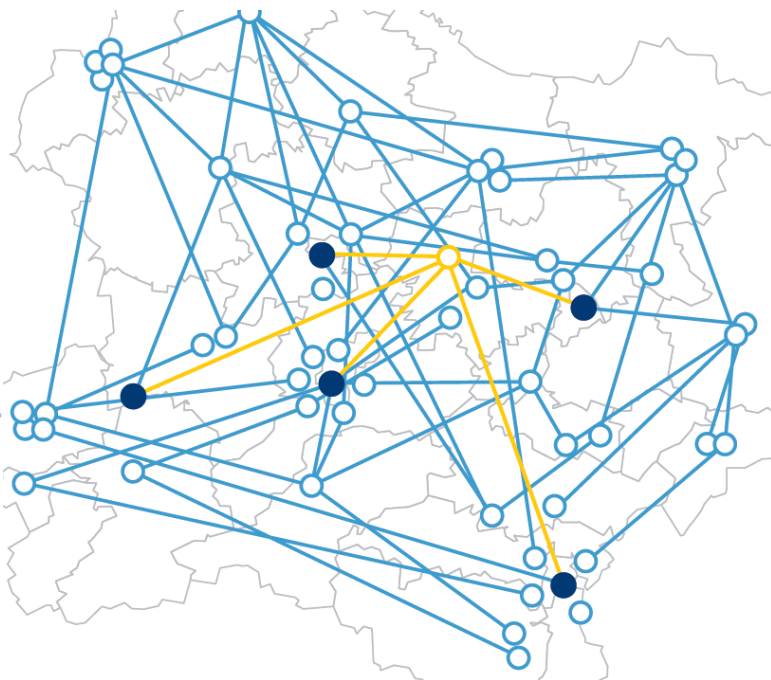

**ecoplus -**  
**Cluster Niederösterreich**  
St. Pölten

**riz up**  
**Beratungszentren**  
Amstetten  
Gmünd  
Berndorf  
Hollabrunn  
Melk  
Mistelbach  
Korneuburg  
Krems  
Wolkersdorf  
St. Pölten  
Ternitz  
Waidhofen an der Ybbs  
Wr. Neudorf  
Wr. Neustadt

**accent**  
**Gründerservice**  
Wr. Neustadt  
Tulln  
Krems  
St. Pölten

**tecnnet equity**  
**Venture Capital und**  
**Technologie Transfer**  
St. Pölten

# Haus der Digitalisierung Das Netzwerk.

Das gesamte Netzwerk, dass das virtuelle Haus gemeinsam entwickelt hat

**Wr. Neustadt**  
FOTEC - Forschungs- und  
Technologietransfer GmbH

**Michael Kollegger**  
Viktor Kaplan-Straße 2  
2700 Wr. Neustadt