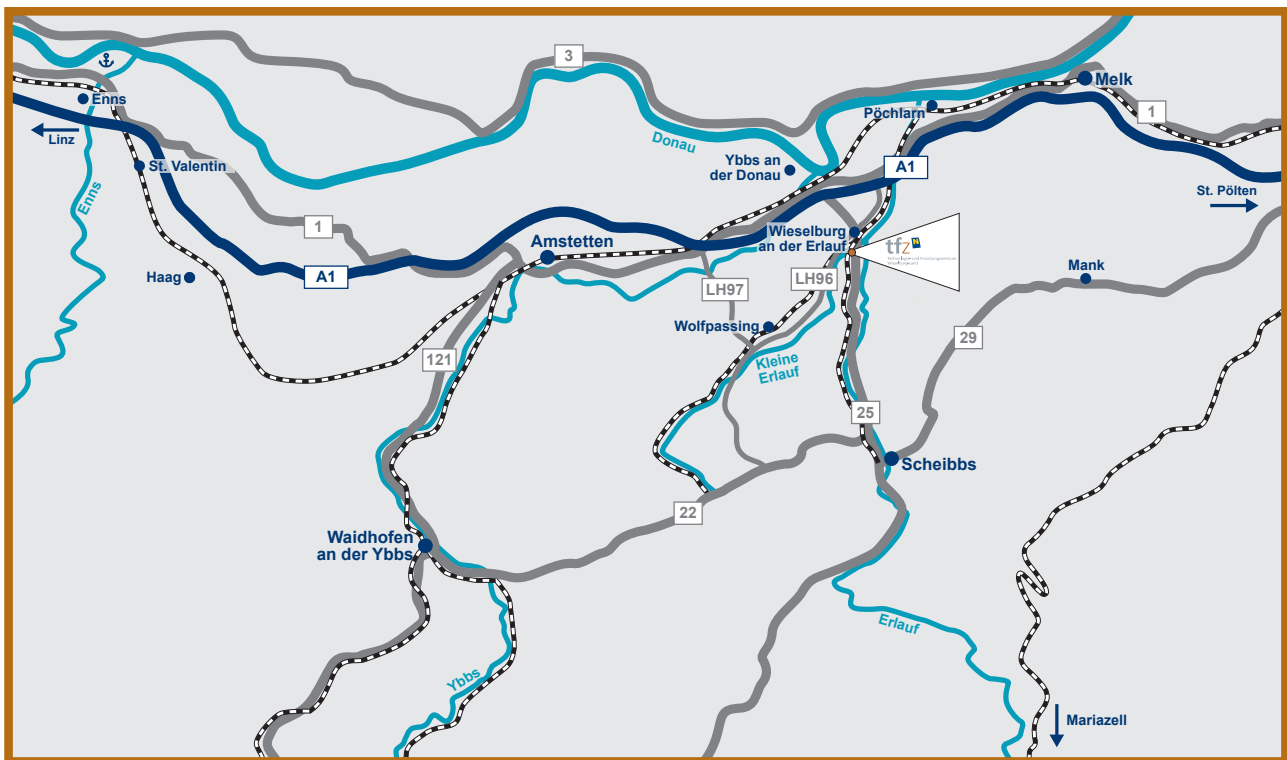

Anfahrt mit öffentlichen Verkehrsmitteln:

Verkehrsverbund Niederösterreich/Burgenland: www.vor.at, www.vvnb.at bzw. www.oebb.at

von Wien kommend:

Mit diversen Regionalzügen erreichen Sie von Wien Westbahnhof den Bahnhof Wieselburg (in ca 1:20 h im stündlichen Intervall), vom Bahnhof Wieselburg sind es ca. 2 km (25 min) zu Fuß bis zum TFZ Wieselburg-Land.

von Amstetten kommend:

Mit diversen Regionalzügen nach Ybbs, dann per Bus 7722 nach Wieselburg oder über Pöchlarn und weiteren Regionalzug nach Wieselburg, vom Bahnhof Wieselburg sind es ca. 2 km (25 min) zu Fuß bis zum TFZ Wieselburg-Land. Durchschnittliche Fahr- und Gehzeit liegt zwischen 1:00 -1:30 h

Detailkarte

Anfahrt mit dem Auto

Anfahrt mit dem Auto:

Von Osten (Wien / St. Pölten) oder Westen (Amstetten) kommend

- Westautobahn (A1) – Ausfahrt Ybbs an der Donau
- bei der Autobahnabfahrt beim Kreisverkehr die 3. Ausfahrt auf die B 25 nach Süden Richtung Wieselburg nehmen
- die Stadt Wieselburg passieren Sie entlang der B 25
- ca. 800 m nach der Ortsausfahrt bei der ersten Möglichkeit rechts in die Straße „Gewerbepark Haag“ einbiegen
- das Technologiezentrum Wieselburg-Land liegt nun direkt schräg links vor Ihnen. Parkmöglichkeit ist direkt vor dem TFZ Wieselburg-Land.