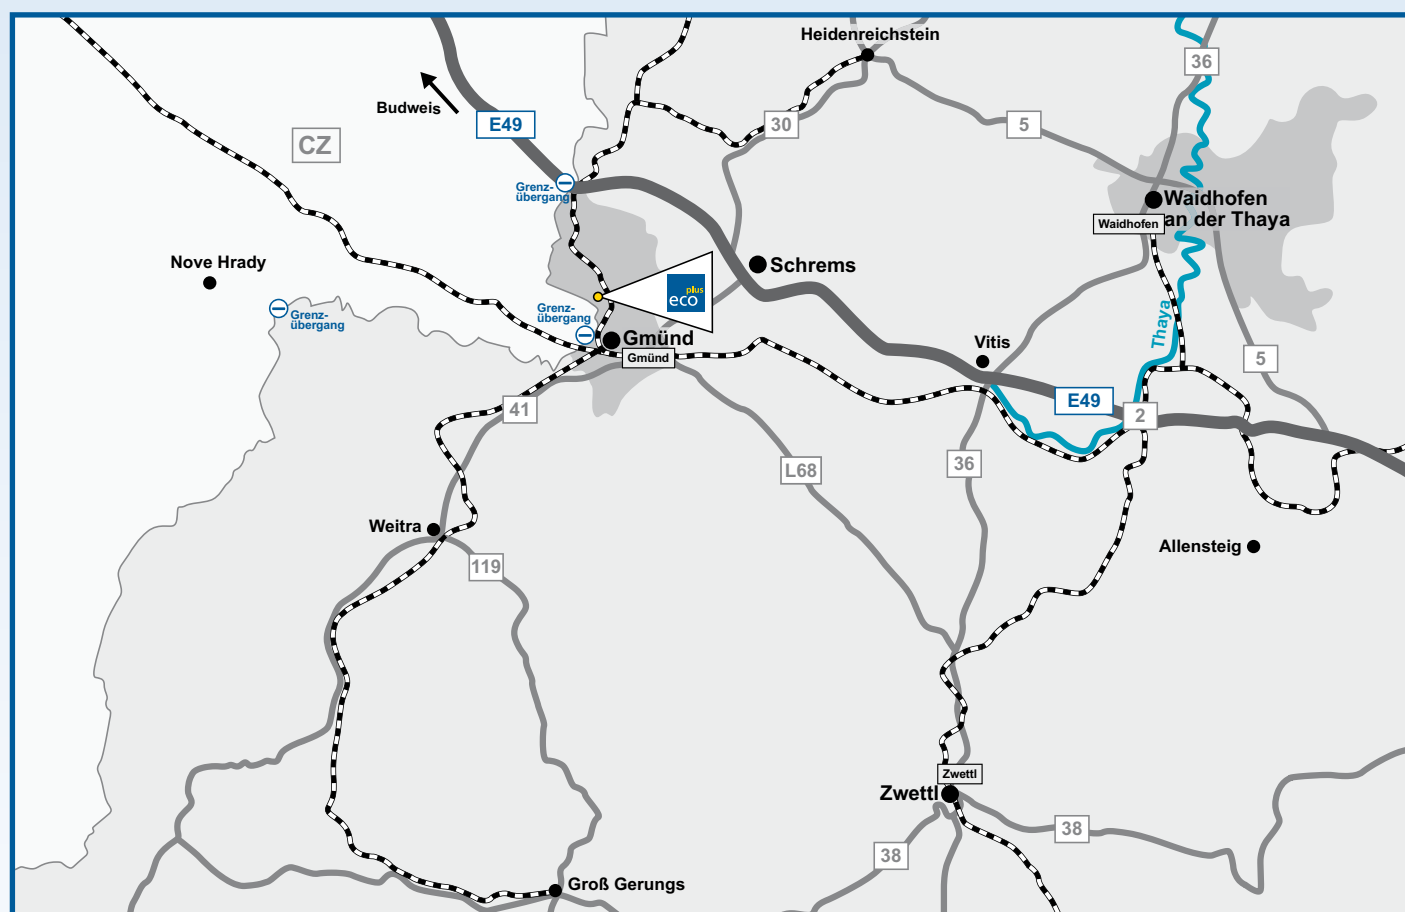

So erreichen Sie den eco plus Wirtschaftspark AIPA (Access Industrial Park) Gmünd und HPČV (Hospodarsky park České Velenice)

Gründer- und Beratungszentrum Gmünd, Zweiländerstraße 8, 3950 Gmünd

Tel.: +43 2852 54343, E-Mail: access@wvnet.at, wp.gmünd@ecoplus.at

www.access.co.at, www.ecoplus.at/wp.gmuend

Anfahrt mit öffentlichen Verkehrsmitteln:

ÖBB: Franz-Josefs Bahn www.oebb.at, VOR: www.vor.at

Von Gmünd Bahnhof kommend:

- Stadtbus 1 bis zur Endstation Zweiländerstraße (Gesamtfahrzeit: 8 min)
- Regionalbus 740 Richtung Litschau Volksschule bis zur Station Zweiländerstraße (Gesamtfahrzeit: 5 min)

Detailkarte
Anfahrt mit dem Auto >>