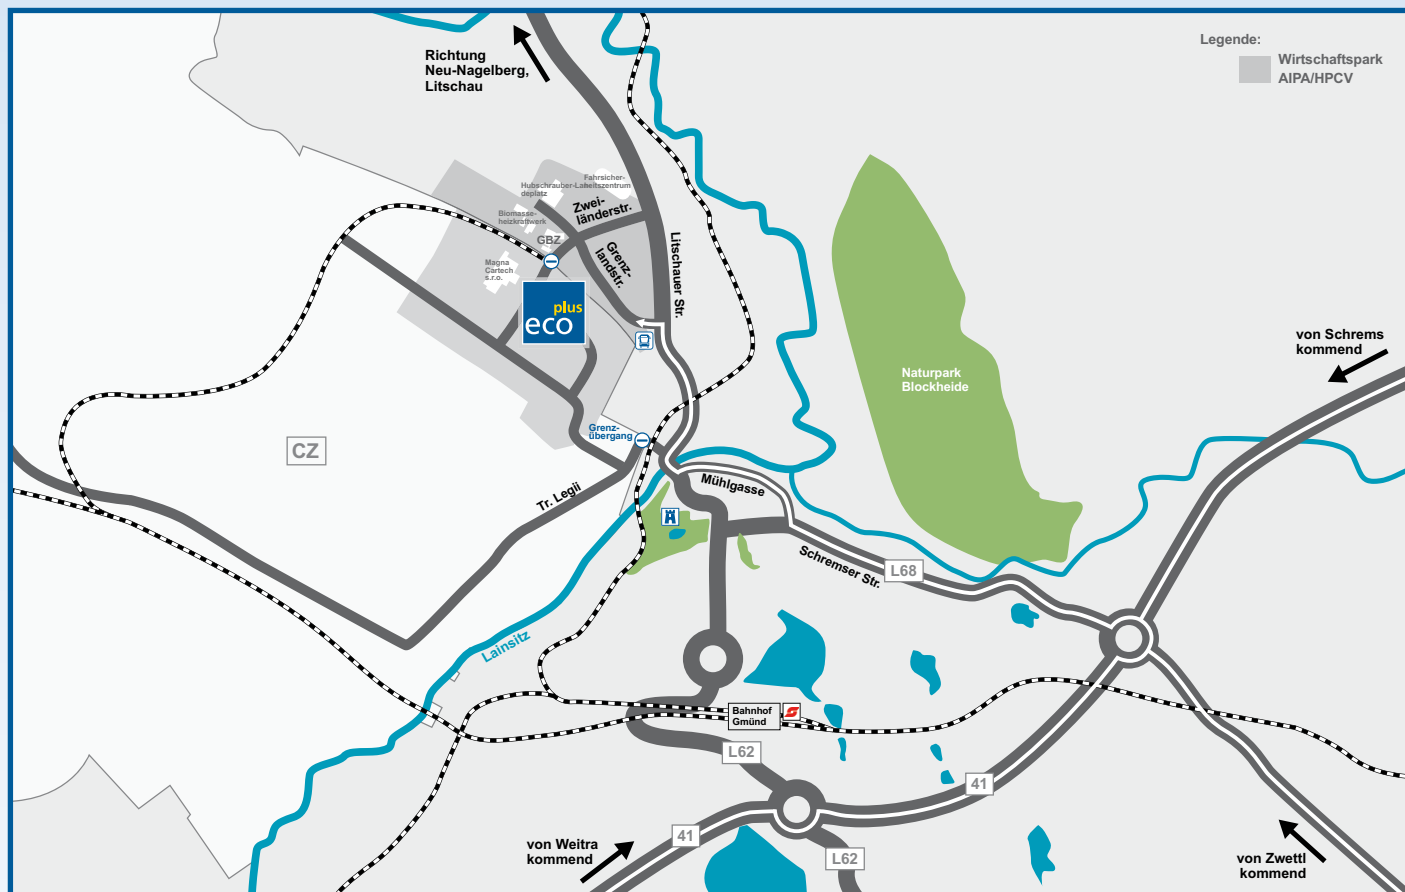

Detailkarte
Anfahrt mit dem Auto >>

Detailkarte Wirtschaftspark Gmünd

Anfahrt mit dem Auto:

von Osten kommend: (Wien)

- auf der B2 bis Schrems, bei der Ortsumfahrung links Richtung Gmünd auf die L 41 abbiegen
- beim Kreisverkehr Gmünd Ost die 1. Ausfahrt nehmen Richtung Gmünd Zentrum (beschildert mit Access Industrial Park)
- auf der Schremser Straße (L68) entlang bis zur Abzweigung Staatsgrenze CZ, Litschau
- die Mühlgasse entlang bis zur Kreuzung, biegen Sie rechts in die Litschauer Straße ab und überqueren Sie die Lainsitz
- dem Straßenverlauf folgend bis zur Abzweigung – Access Industrial Park Einfahrt Süd

von Westen kommend: (Linz)

- auf der B41 bis Gmünd Kreisverkehr Ost, die 3. Ausfahrt nehmen Richtung Gmünd Zentrum (beschildert mit Access Industrial Park)
- auf der Schremser Straße (L68) entlang bis zur Abzweigung Staatsgrenze CZ, Litschau

- die Mühlgasse entlang bis zur Kreuzung, biegen Sie rechts in die Litschauer Straße ab und überqueren Sie die Lainsitz
- dem Straßenverlauf folgend bis zur Abzweigung – Access Industrial Park Einfahrt Süd

von Süden kommend: (St. Pölten)

- auf der B37/38 Richtung Zwettl halten, in Zwettl dann auf die B36 Richtung Gmünd wechseln
- bei Großhaslau auf die L68 Richtung Gmünd abbiegen, der L68 folgen bis zur Ortschaft Haid
- im Kreisverkehr Gmünd Ost die 2. Ausfahrt nehmen Richtung Gmünd Zentrum (beschildert mit Access Industrial Park)
- auf der Schremser Straße (L68) entlang bis zur Abzweigung Staatsgrenze CZ, Litschau
- die Mühlgasse entlang bis zur Kreuzung, biegen Sie rechts in die Litschauer Straße ab und überqueren Sie die Lainsitz
- dem Straßenverlauf folgend bis zur Abzweigung – Access Industrial Park Einfahrt Süd