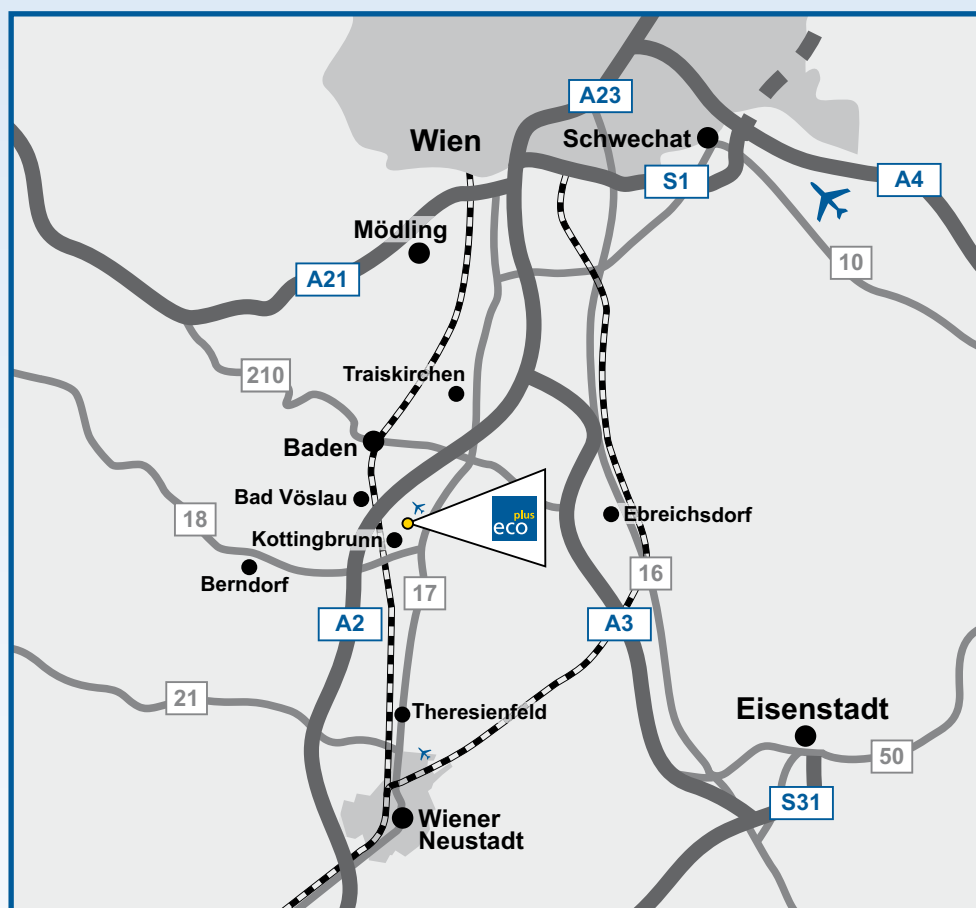

So erreichen Sie den CCK Wirtschaftspark Kottlingbrunn

Tel.: + 43 2742 9000-19737, E-Mail: wp.kottlingbrunn@ecoplus.at
www.ecoplus.at/wp.kottlingbrunn

Anfahrt mit öffentlichen Verkehrsmitteln:

Verkehrsverbund Niederösterreich/Wien/Burgenland: www.vor.at

von Wien/Wiener Neustadt Hauptbahnhof kommend:

- Regionalexpress bis zur Station Bad Vöslau Bahnhof, umsteigen in den Regionalbus 311 Richtung Teesdorf Mittelschule bis zur Station Kottlingbrunn Etrichstraße.
  (Wien-Kottlingbrunn Gesamtfahrzeit: 0:50 h;
  Wr. Neustadt-Kottlingbrunn Gesamtfahrzeit: 0:40 h)

- Mit dem „Gecko“ Anrufsammeltaxi:
  Ausgangs- und Endpunkt der AST-Route ist der Bahnhof Leobersdorf. Bitte beachten Sie, dass Sie sich mindestens 30 Minuten vor einer Fahrt unter der Nummer 0800 22 23 22 anmelden müssen. ([Fahrplan](#))

Detailkarte
Anfahrt mit dem Auto >>