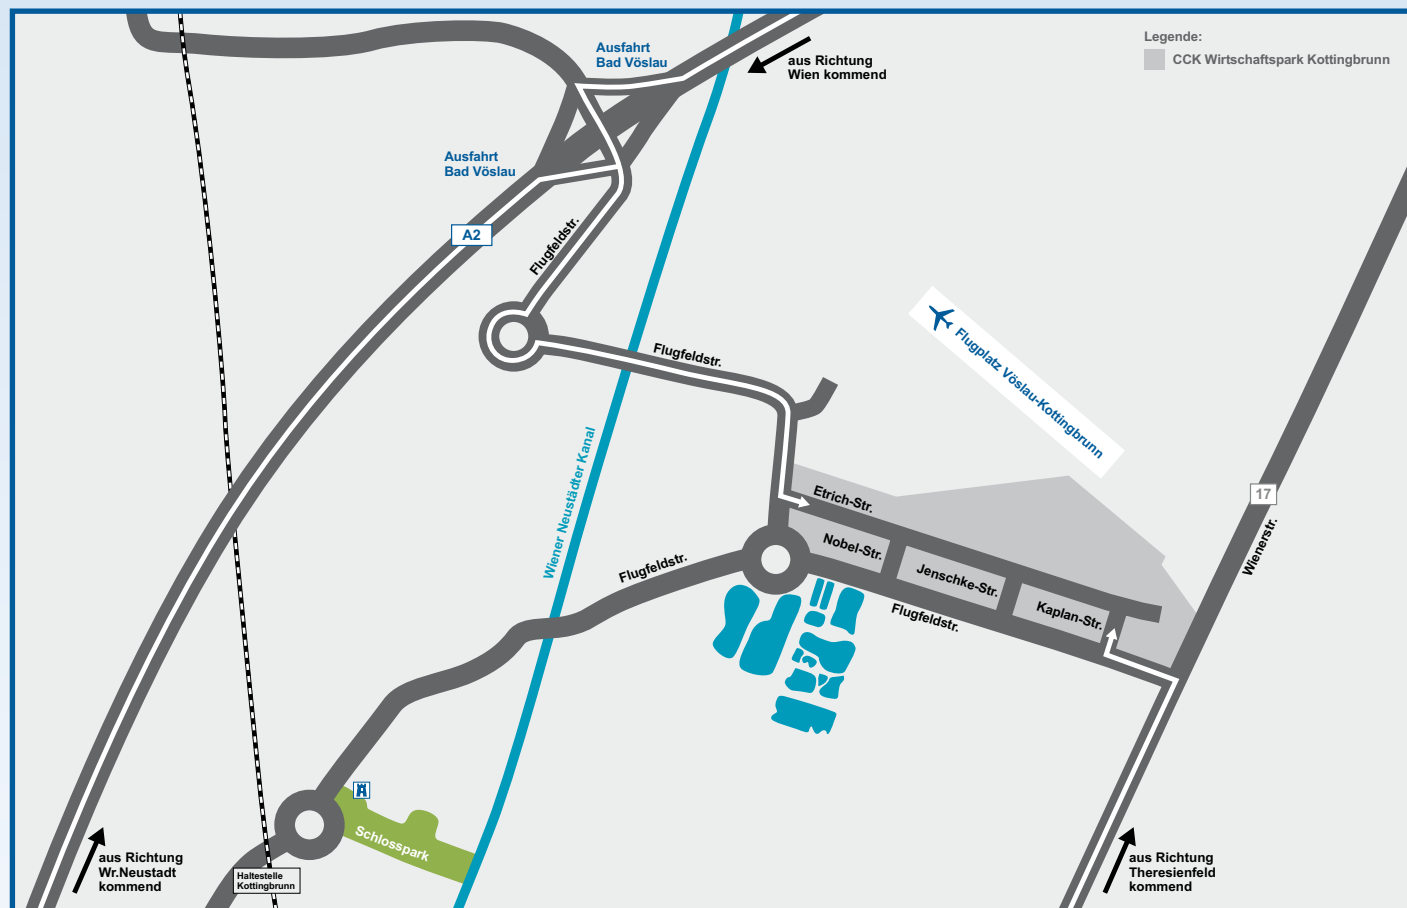

von Wien/Wiener Neustadt Hauptbahnhof kommend:

- Regionalexpress bis zur Station Bad Vöslau Bahnhof, umsteigen in den Regionalbus 311 Richtung Teesdorf Mittelschule bis zur Station Kottlingbrunn Etrichstraße.
(Wien-Kottlingbrunn Gesamtfahrzeit: 0:50 h;
Wr. Neustadt-Kottlingbrunn Gesamtfahrzeit: 0:40 h)

- Mit dem „Gecko“ Anrufsammeltaxi:
Ausgangs- und Endpunkt der AST-Route ist der Bahnhof Leobersdorf. Bitte beachten Sie, dass Sie sich mindestens 30 Minuten vor einer Fahrt unter der Nummer 0800 22 23 22 anmelden müssen. ([Fahrplan](#))

Detailkarte
Anfahrt mit dem Auto >>

Detailkarte CCK Wirtschaftspark Kottlingbrunn

Anfahrt mit dem Auto:

von Norden (Wien) oder Süden (Wiener Neustadt) kommend:

- Südautobahn (A2): Abfahrt Bad Vöslau
- auf die Flugfeldstraße einbiegen und beim 1. Kreisverkehr die 2. Ausfahrt nehmen um auf der Flugfeldstraße zu bleiben
- den Wiener Neustädter Kanal überqueren, den Flugplatz Vöslau-Kottlingbrunn linker Hand passieren und dann links in die Etrich-Straße einbiegen
- Sie befinden sich im CCK Wirtschaftspark Kottlingbrunn

von Theresienfeld über die B17 kommend:

- B17 nach Norden, durch die Ortschaft Günselsdorf durch
- nach der Abzweigung der B18 (Hainfelder Str.) noch ca. 1,3 km entlang der B17, bei der Flugfeldstraße links einbiegen, gleich in die erste Straße – die Kaplan-Straße – rechts einbiegen
- Sie befinden sich im CCK Wirtschaftspark Kottlingbrunn