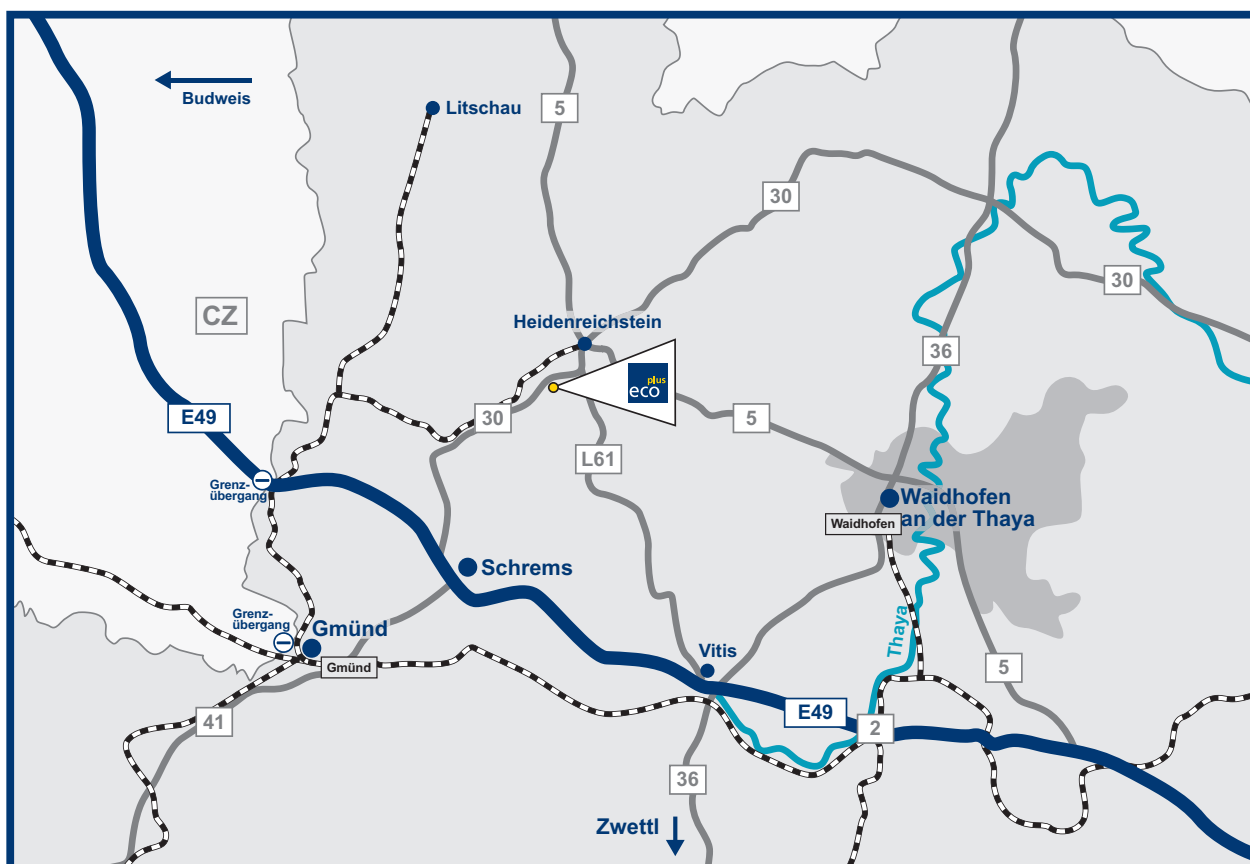

So erreichen Sie den ecoplus Wirtschaftspark Heidenreichstein

Tel.: + 43 2742 9000-19739 | Fax: DW -19749

E-Mail: wp.heidenreichstein@ecoplus.at | Web: www.ecoplus.at/wp.heidenreichstein

Anfahrt mit öffentlichen Verkehrsmitteln:

Verkehrsverbund Niederösterreich/Burgenland:
www.vnbn.at

Waldviertelbahnen:
www.noevog.at oder www.waldviertlerbahn.at

Waldviertelbus:
www.waldviertel-linie.at

von Wien kommend:

1) mit Franz Josefs-Bahn, umsteigen in z.B. Gmünd und weiter mit Postbuslinie 1342 bis Haltestelle „Wielandsberg/Fa. Amstetter“ www.oebb.at
2) Abfahrt Praterstern/Wien Nord: Bus Nr. 1028 direkt zum Busbahnhof Heidenreichstein. Umsteigen in Postbuslinie 1342 bis Haltestelle „Wielandsberg/Fa. Amstetter“

Von der Haltestelle „Wielandsberg/Fa. Amstetter“ sind es nur noch ca. 200m bis ins Wirtschaftsparkareal.

Detailkarte
Anfahrt mit dem Auto

ecoplus. Niederösterreichs Wirtschaftsagentur GmbH

3100 St. Pölten, Niederösterreiching 2, Haus A, Österreich
Tel. +43 2742 9000-19600, Fax -19609
businessparks@ecoplus.at, www.ecoplus.at