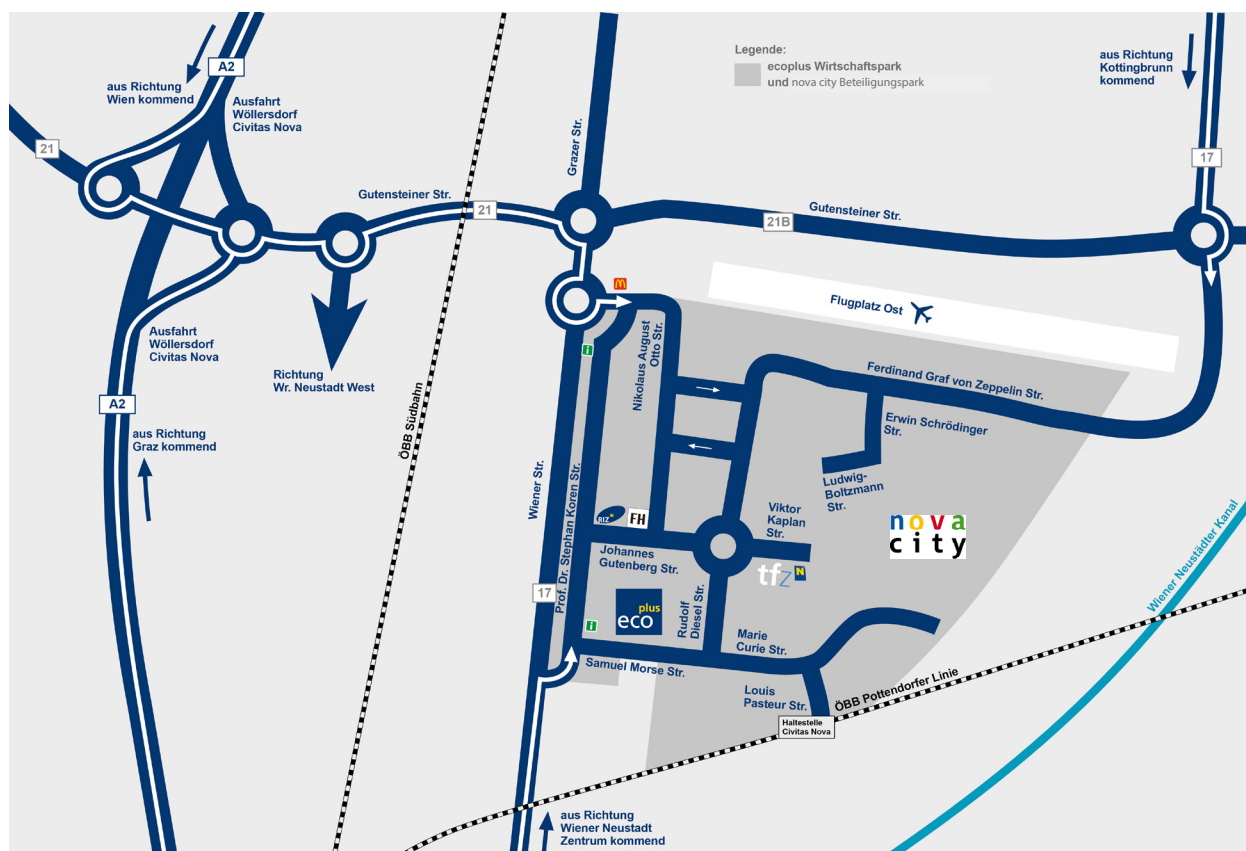

ÖBB-Südbahn: www.oebb.at

WNSKS-Bus: www.wnsks.at

- Haltestelle Wiener Neustadt Hbf.
- dann [Bus Linie 4](#) vom Hauptbahnhof (Richtung Aqua Nova) bis zur Haltestelle Ludwig Boltzmann-Straße Studentenwohnheim oder [Bus Linie 6](#) vom Hauptbahnhof (Richtung Aqua Nova) bis zur Haltestelle Arena Nova
- Sie befinden sich im Areal des Wirtschaftsparks, nur wenige Geh-Minuten zur FH Wiener Neustadt,

zum TFZ, riz up,...

ÖBB-Pottendorfer Linie:

- Haltestelle Civitas Nova
- Sie befinden sich im Areal des Wirtschaftsparks, nur wenige Geh-Minuten zur FH Wiener Neustadt, zum TFZ, riz up,...

[Detailkarte](#)

Detailkarte

Anfahrt mit dem Auto:

von Norden kommend: Südautobahn (A2): Abfahrt Wöllersdorf – Wiener Neustadt Nord/Civitas Nova

- beim 1. Kreisverkehr die letzte Ausfahrt nach Osten nehmen und dem Schild Civitas Nova folgen, gerade über den nächsten Kreisverkehr Richtung Nordspange, entlang der Gutensteiner Bundesstraße (B 21)
- am Ende der Nordspange beim Kreisverkehr rechts abbiegen (B 17 / Wiener Straße) – Richtung Civitas Nova Mitte
- beim zweiten Kreisverkehr links die dritte Ausfahrt in die Nikolaus August Otto Straße (Mc Donalds) nehmen und dem Straßenverlauf folgen
- Sie befinden sich im ecoplus/nova city Wirtschaftspark

von Süden kommend: Zentrum Wiener Neustadt

- auf der B17 nach Norden,
- nach der Bahnunterführung bei der 2. Ampel rechts in die Prof. Dr. Stephan-Koren-Straße einbiegen
- Sie befinden sich im ecoplus/nova city Wirtschaftspark