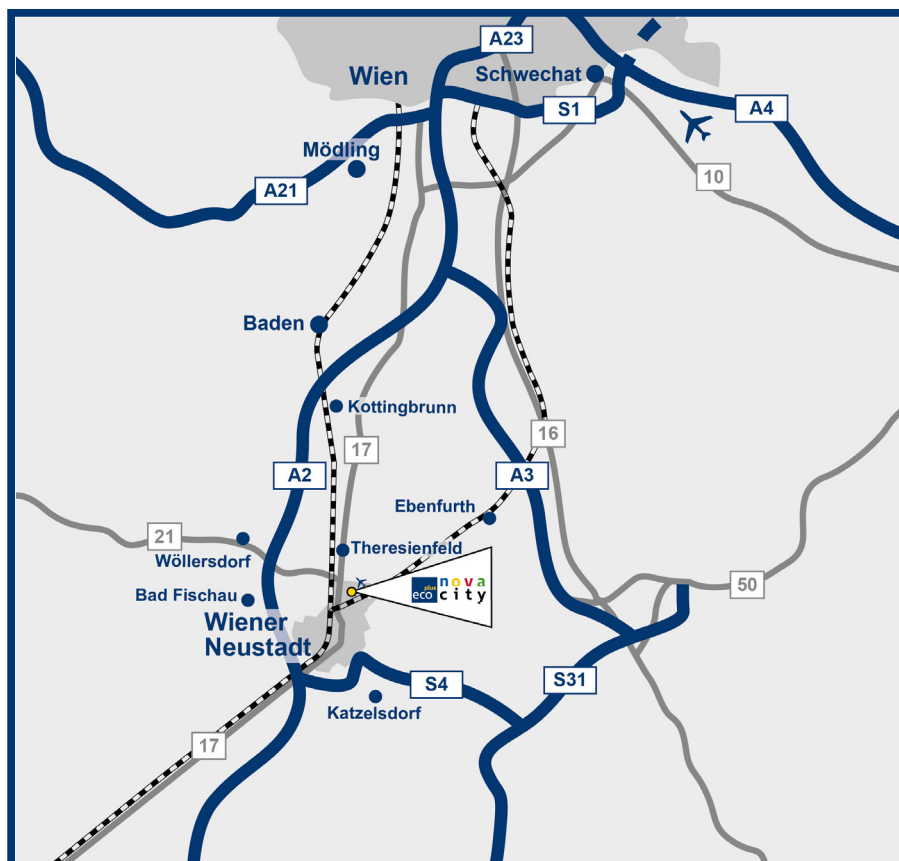

So erreichen Sie den nova city Wirtschaftspark Wiener Neustadt

Tel.: + 43 2742 9000-19737 | Fax: DW -19749

E-Mail: wp.wienerneustadt@ecoplus.at | Web: www.ecoplus.at/wp.wienerneustadt

Anfahrt mit öffentlichen Verkehrsmitteln:

ÖBB-Südbahn: www.oebb.at

WNSKS-Bus: www.wnsks.at

- Haltestelle Wiener Neustadt Hbf.
- dann [Bus Linie 4](#) vom Hauptbahnhof (Richtung Aqua Nova) bis zur Haltestelle Ludwig Boltzmann-Straße Studentenwohnheim oder [Bus Linie 6](#) vom Hauptbahnhof (Richtung Aqua Nova) bis zur Haltestelle Arena Nova
- Sie befinden sich im Areal des Wirtschaftsparks, nur wenige Geh-Minuten zur FH Wiener Neustadt,

zum TFZ, riz up,...

ÖBB-Pottendorfer Linie:

- Haltestelle Civitas Nova
- Sie befinden sich im Areal des Wirtschaftsparks, nur wenige Geh-Minuten zur FH Wiener Neustadt, zum TFZ, riz up,...

[Detailkarte](#)

[Anfahrt mit dem Auto](#)

ecoplus. Niederösterreichs Wirtschaftsagentur GmbH

3100 St. Pölten, Niederösterreich-Ring 2, Haus A, Österreich

Tel. +43 2742 9000-19600, Fax -19609

businessparks@ecoplus.at, www.ecoplus.at