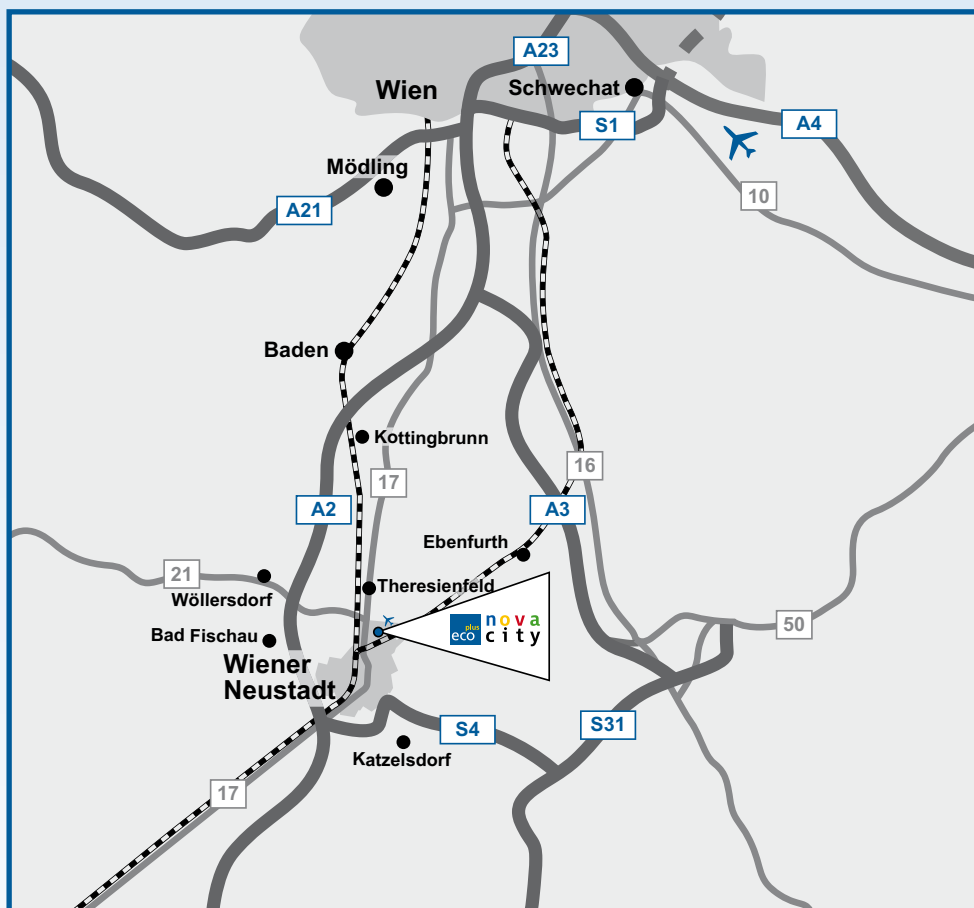

### Anfahrt mit öffentlichen Verkehrsmitteln:

ÖBB-Südbahn: [www.oebb.at](http://www.oebb.at)

WNSKS-Bus: [www.wnsks.at](http://www.wnsks.at)

- Haltestelle Wiener Neustadt Hbf.
- dann [Bus Linie 4](#) vom Hauptbahnhof (Richtung Aqua Nova) bis zur Haltestelle Ludwig Boltzmann-Straße Studentenwohnheim oder [Bus Linie 6](#) vom Hauptbahnhof (Richtung Aqua Nova) bis zur Haltestelle Arena Nova
- Sie befinden sich im Areal des Wirtschaftsparks, nur wenige Geh-Minuten zur FH Wiener Neustadt, zum TFZ, riz up,...

ÖBB-Pottendorfer Linie:

- Haltestelle Civitas Nova
- Sie befinden sich im Areal des Wirtschaftsparks, nur wenige Geh-Minuten zur FH Wiener Neustadt, zum TFZ, riz up,...

Detailkarte  
Anfahrt mit dem Auto >>

#### von Norden kommend: Südautobahn (A2):

- Abfahrt Wöllersdorf – Wiener Neustadt Nord/Civitas Nova
- beim 1. Kreisverkehr die letzte Ausfahrt nach Osten nehmen und dem Schild Civitas Nova folgen, gerade über den nächsten Kreisverkehr Richtung Nordspange, entlang der Gutensteiner Bundesstraße (B 21)
- am Ende der Nordspange beim Kreisverkehr rechts abbiegen (B 17 / Wiener Straße) – Richtung Civitas Nova Mitte
- beim zweiten Kreisverkehr links die dritte Ausfahrt in die Nikolaus August Otto Straße (Mc Donalds) nehmen und dem Straßenverlauf folgen
- Sie befinden sich im ecoplus/nova city Wirtschaftspark

#### von Süden kommend: Zentrum Wiener Neustadt:

- auf der B17 nach Norden,
- nach der Bahnunterführung bei der 2. Ampel rechts in die Prof. Dr. Stephan-Koren-Straße einbiegen
- Sie befinden sich im ecoplus/nova city Wirtschaftspark