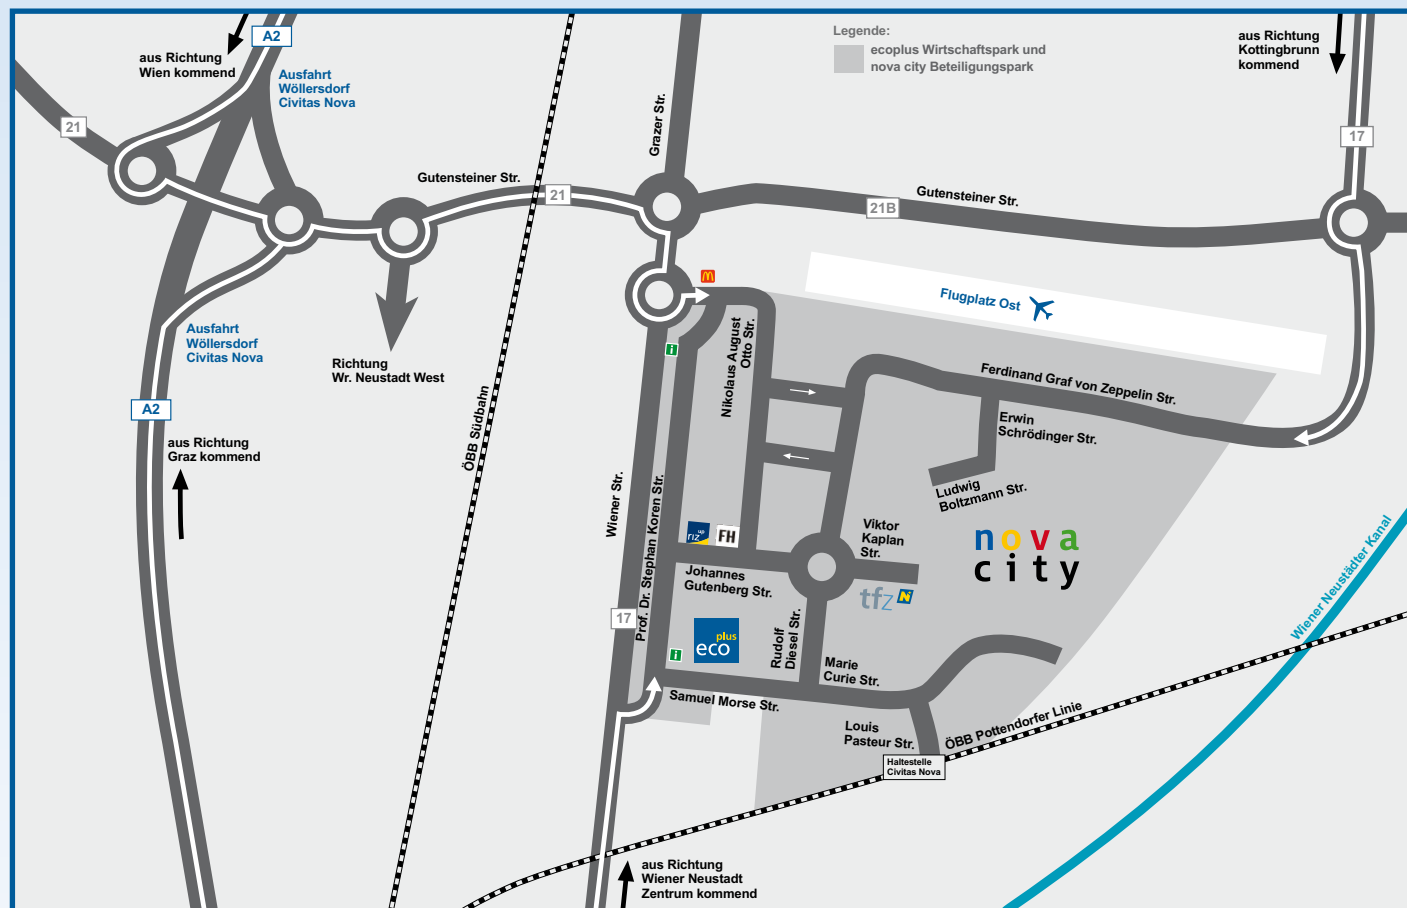

Detailkarte nova city Wirtschaftspark

Anfahrt mit dem Auto:

von Norden kommend: Südautobahn (A2):

- Abfahrt Wöllersdorf – Wiener Neustadt Nord/Civitas Nova
- beim 1. Kreisverkehr die letzte Ausfahrt nach Osten nehmen und dem Schild Civitas Nova folgen, gerade über den nächsten Kreisverkehr Richtung Nordspange, entlang der Gutensteiner Bundesstraße (B 21)
- am Ende der Nordspange beim Kreisverkehr rechts abbiegen (B 17 / Wiener Straße) – Richtung Civitas Nova Mitte
- beim zweiten Kreisverkehr links die dritte Ausfahrt in die Nikolaus August Otto Straße (Mc Donalds) nehmen und dem Straßenverlauf folgen
- Sie befinden sich im ecoplus/nova city Wirtschaftspark

von Süden kommend: Zentrum Wiener Neustadt:

- auf der B17 nach Norden,
- nach der Bahnunterführung bei der 2. Ampel rechts in die Prof. Dr. Stephan-Koren-Straße einbiegen
- Sie befinden sich im ecoplus/nova city Wirtschaftspark