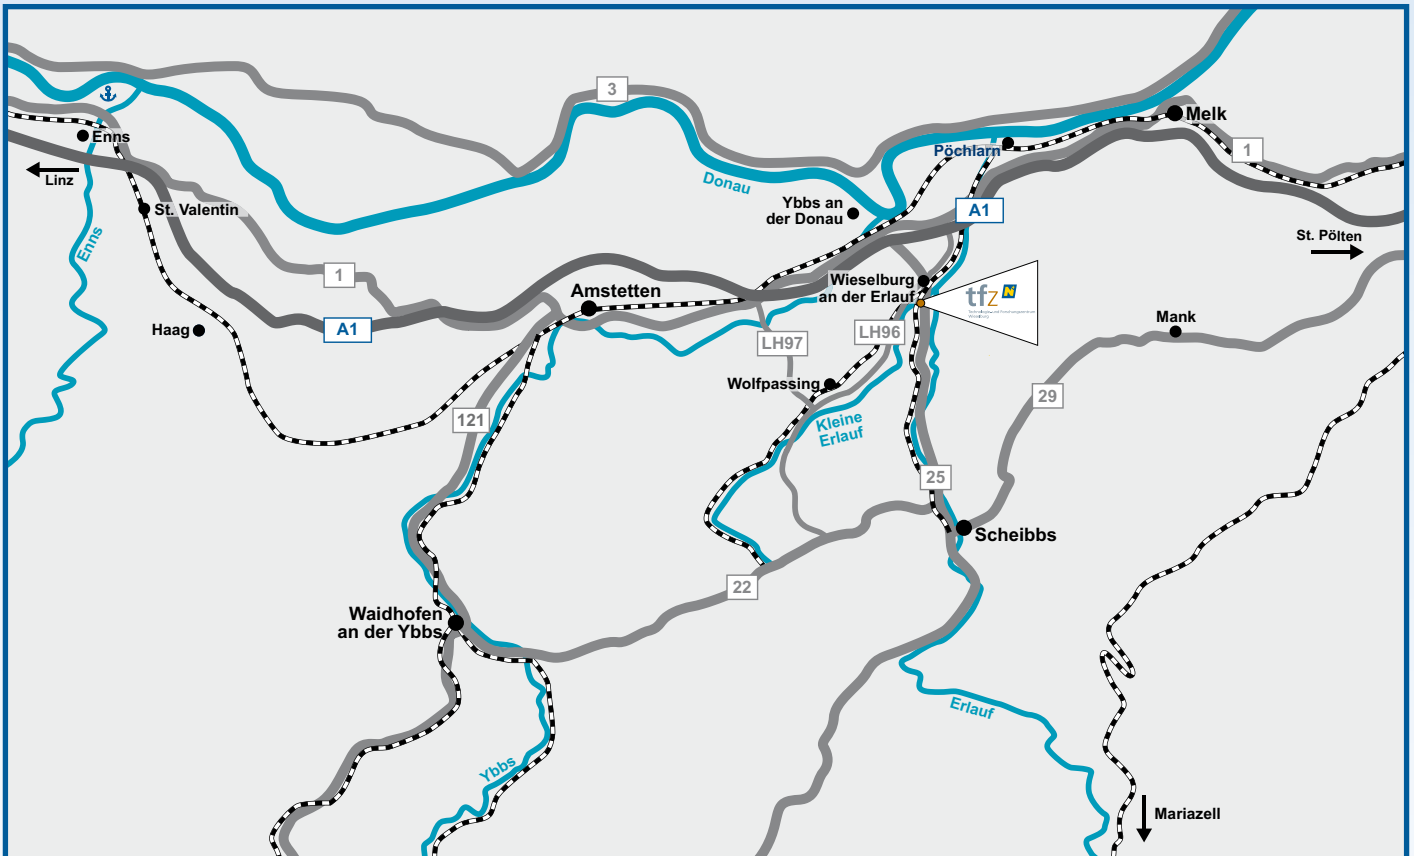

So erreichen Sie das TFZ Wieselburg-Land

TFZ Technologie- und Forschungszentrum Wieselburg-Land GmbH

Gewerbepark Haag 3, 3250 Wieselburg-Land, Tel.: +43 664 612 69 39

E-mail: tfz-wieselburg-land@ecoplus.at, www.tfz-wieselburg.at

Anfahrt mit öffentlichen Verkehrsmitteln:

www.vor.at

von Wien kommend:

Mit der Bahn Richtung Amstetten Bahnhof bis zum Bahnhof Pöchlarn, umsteigen in die Regionalbahn R57 Richtung Scheibbs Bahnhof bis zur Station Mühling Bahnhof. Der anschließende Fußweg ins Wirtschaftspark-Areal beträgt 900 m (12 min). (Gesamtfahrzeit: 1:50 h)

von Amstetten kommend:

Mit dem Regionalbus 665 Richtung Scheibbs Bahnhof bis zur Station Purgstall/Erlauf Bahnhof, umsteigen in die Regionalbahn R57 Richtung Pöchlarn Bahnhof bis zur Station Mühling Bahnhof. Der anschließende Fußweg ins Wirtschaftspark-Areal beträgt 900 m (12 min). (Gesamtfahrzeit: 1:33 h)

Detailkarte
Anfahrt mit dem Auto >>