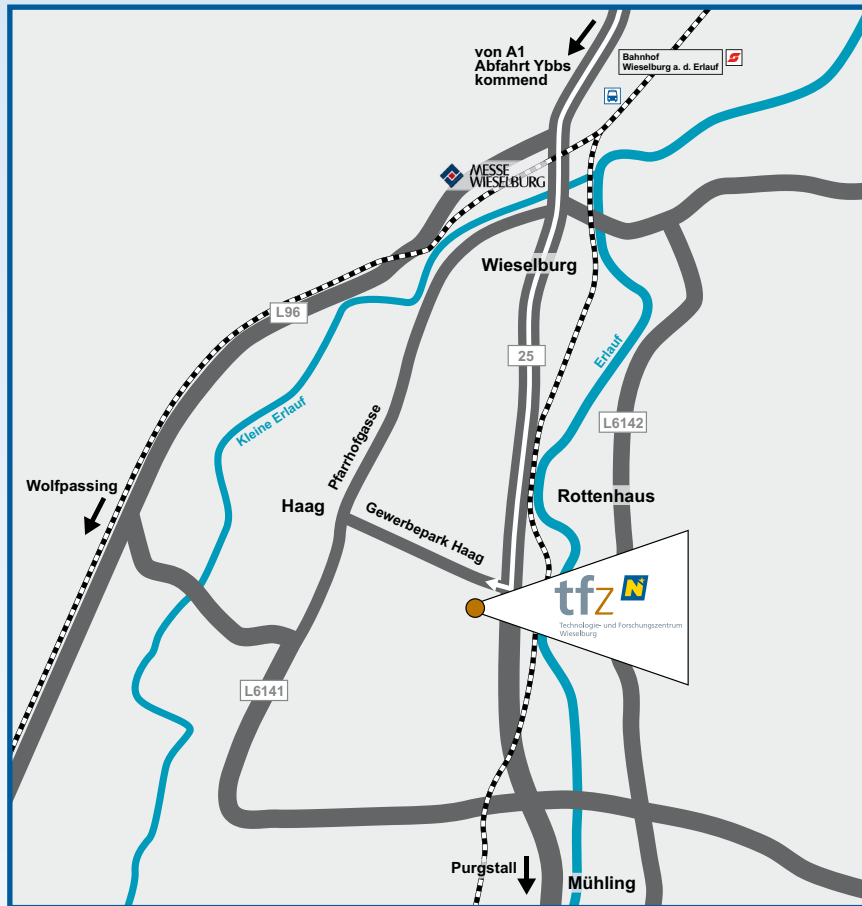

#### von Wien kommend:

Mit der Bahn Richtung Amstetten Bahnhof bis zum Bahnhof Pöchlarn, umsteigen in die Regionalbahn R57 Richtung Scheibbs Bahnhof bis zur Station Mühling Bahnhof. Der anschließende Fußweg ins Wirtschaftspark-Areal beträgt 900 m (12 min). (Gesamtfahrzeit: 1:50 h)

#### von Amstetten kommend:

Mit dem Regionalbus 665 Richtung Scheibbs Bahnhof bis zur Station Purgstall/Erlauf Bahnhof, umsteigen in die Regionalbahn R57 Richtung Pöchlarn Bahnhof bis zur Station Mühling Bahnhof. Der anschließende Fußweg ins Wirtschaftspark-Areal beträgt 900 m (12 min). (Gesamtfahrzeit: 1:33 h)

Detailkarte  
Anfahrt mit dem Auto >>

### Anfahrt mit dem Auto: