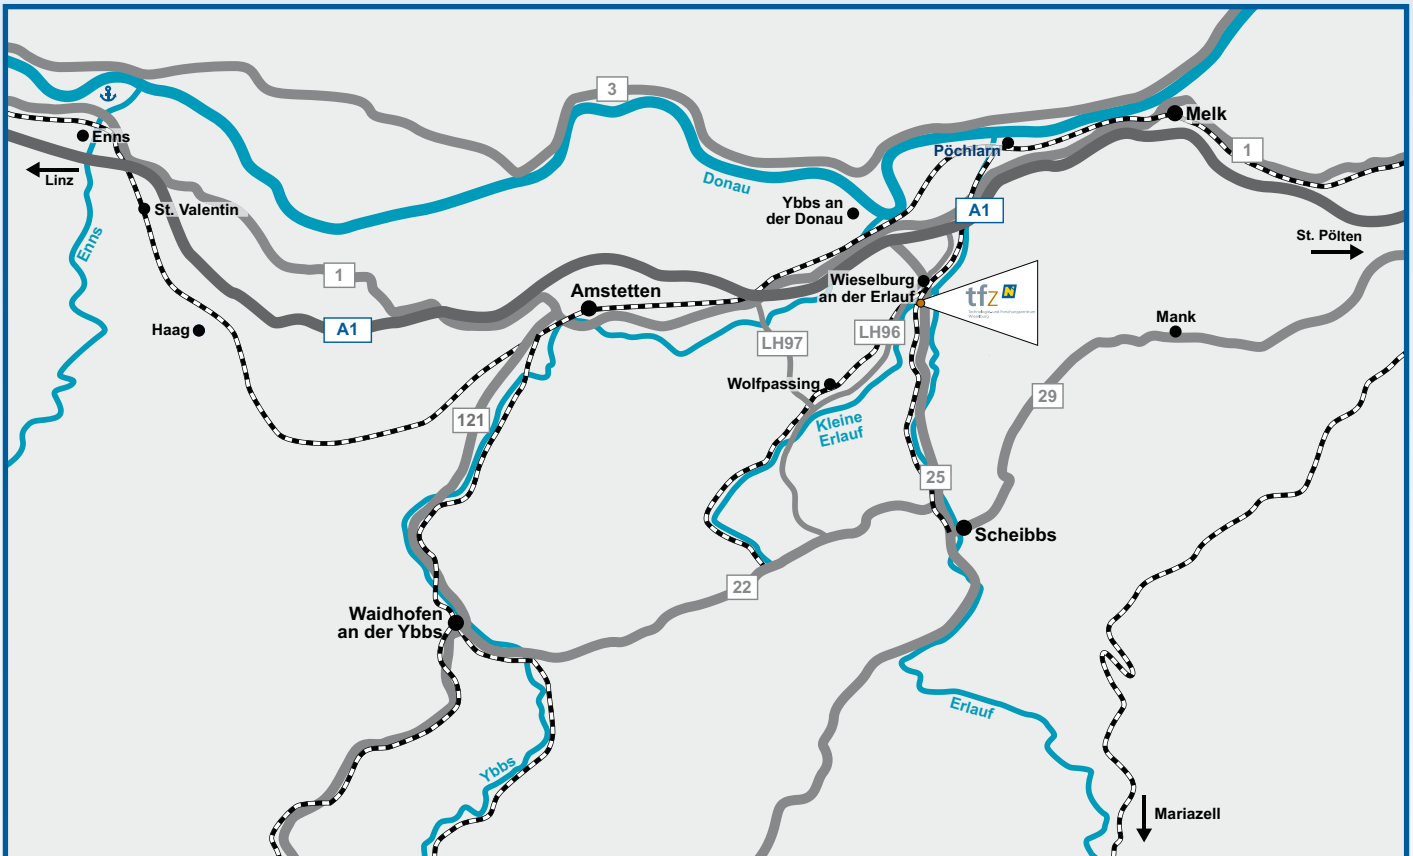

So erreichen Sie das TFZ Wieselburg-Land

TFZ Technologie- und Forschungszentrum Wieselburg-Land GmbH

Gewerbepark Haag 3, 3250 Wieselburg-Land, Tel.: +43 664 612 69 39

E-mail: tfz-wieselburg-land@ecoplus.at, www.tfz-wieselburg.at

Anfahrt mit öffentlichen Verkehrsmitteln:

www.vor.at

von Wien kommend:

Mit der Bahn Richtung Amstetten Bahnhof bis zum Bahnhof Pöchlarn, umsteigen in die Regionalbahn R57 Richtung Scheibbs Bahnhof bis zur Station Mühling Bahnhof. Der anschließende Fußweg ins Wirtschaftspark-Areal beträgt 900 m (12 min). (Gesamtfahrzeit: 1:50 h)

von Amstetten kommend:

Mit dem Regionalbus 665 Richtung Scheibbs Bahnhof bis zur Station Purgstall/Erlauf Bahnhof, umsteigen in die Regionalbahn R57 Richtung Pöchlarn Bahnhof bis zur Station Mühling Bahnhof. Der anschließende Fußweg ins Wirtschaftspark-Areal beträgt 900 m (12 min). (Gesamtfahrzeit: 1:33 h)

[Detailkarte](#)
[Anfahrt mit dem Auto >>](#)