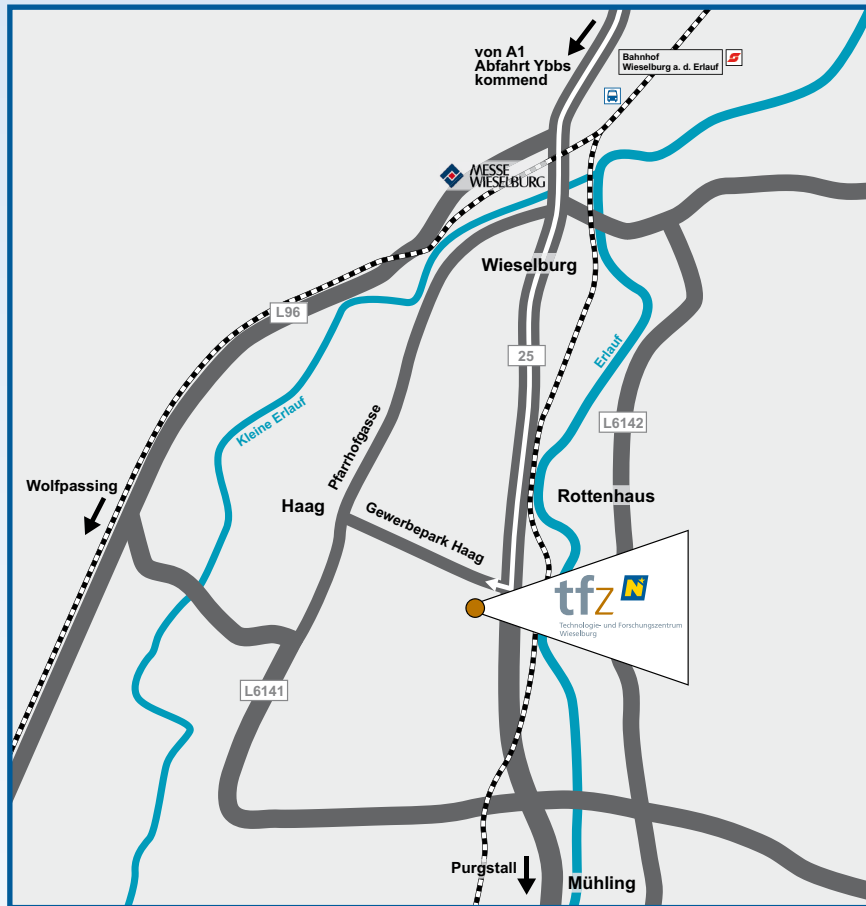

#### von Wien kommend:

Mit der Bahn Richtung Amstetten Bahnhof bis zum Bahnhof Pöchlarn, umsteigen in die Regionalbahn R57 Richtung Scheibbs Bahnhof bis zur Station Mühling Bahnhof. Der anschließende Fußweg ins Wirtschaftspark-Areal beträgt 900 m (12 min). (Gesamtfahrzeit: 1:50 h)

#### von Amstetten kommend:

Mit dem Regionalbus 665 Richtung Scheibbs Bahnhof bis zur Station Purgstall/Erlauf Bahnhof, umsteigen in die Regionalbahn R57 Richtung Pöchlarn Bahnhof bis zur Station Mühling Bahnhof. Der anschließende Fußweg ins Wirtschaftspark-Areal beträgt 900 m (12 min). (Gesamtfahrzeit: 1:33 h)

[Detailkarte](#)  
[Anfahrt mit dem Auto >>](#)

### Anfahrt mit dem Auto: