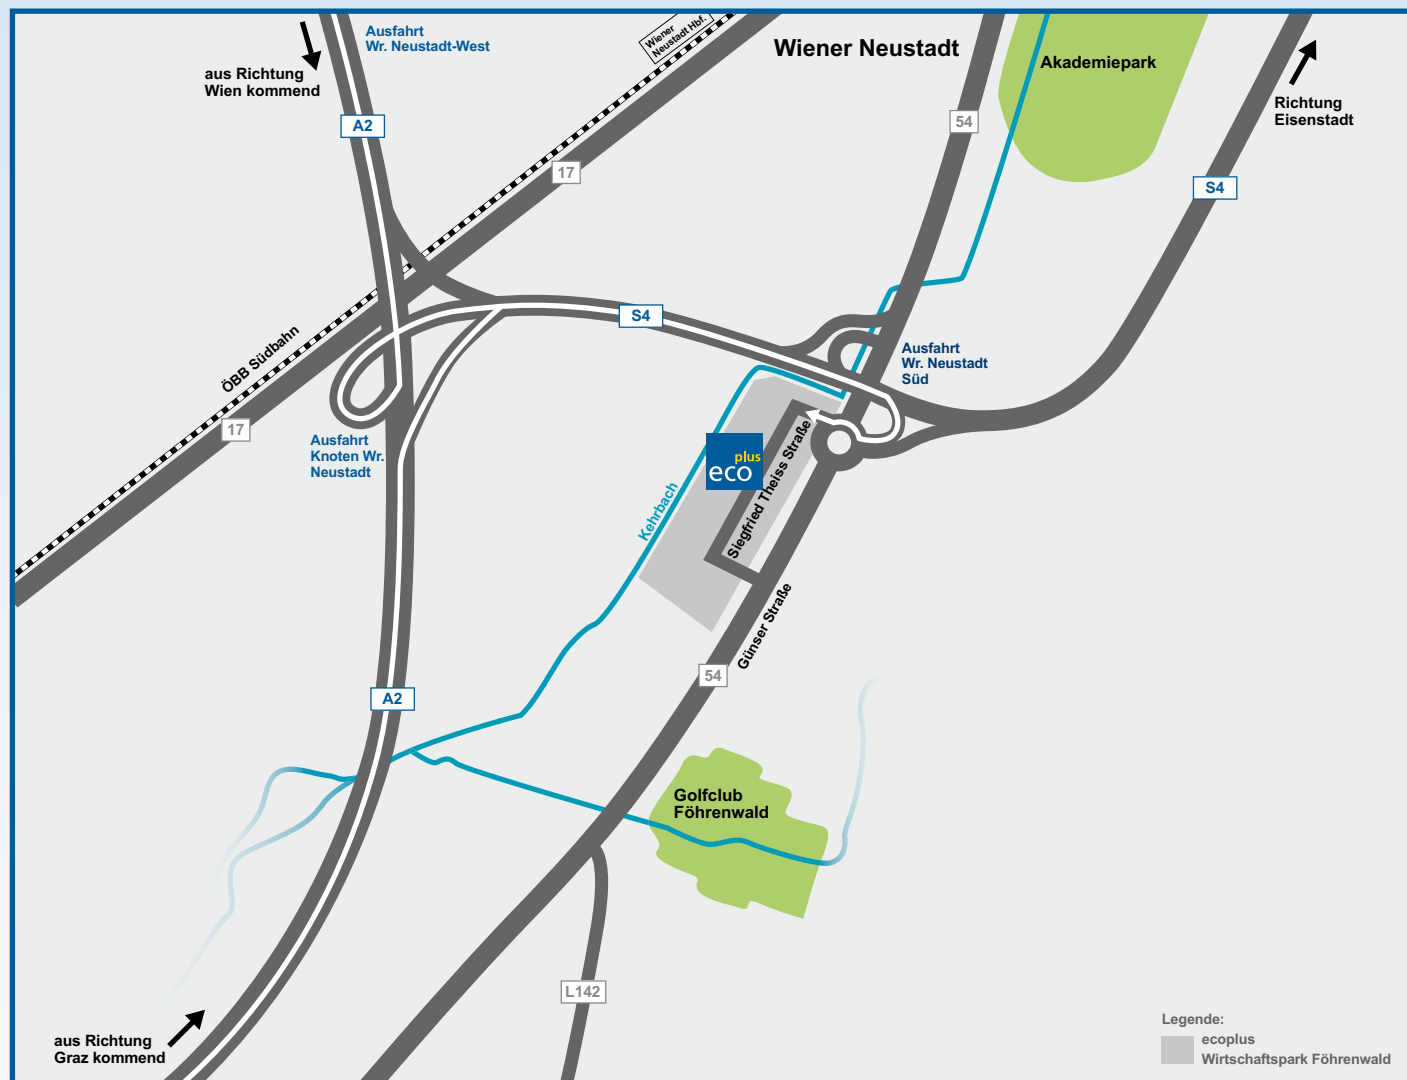

So erreichen Sie den eco plus Wirtschaftspark Föhrenwald

Tel.: +43 2742 9000-19737, E-Mail: wp.foehrenwald@ecoplus.at
www.ecoplus.at/wp.foehrenwald

Detailkarte
Anfahrt mit dem Auto >>

Detailkarte Wirtschaftspark Föhrenwald

Anfahrt mit dem Auto:

von Norden oder Süden über die Südautobahn (A2)
kommend:

- Abfahrt „Knoten Wiener Neustadt/Wiener Neustadt Zentrum“ wählen
- auf der S4 Richtung Eisenstadt fahren und nächste Abfahrt „Wiener Neustadt Süd“ nehmen, im Kreisverkehr die zweite Ausfahrt „ecoplus Wirtschaftspark Föhrenwald“ nehmen
- Sie haben das neue Wirtschaftspark-Areal erreicht