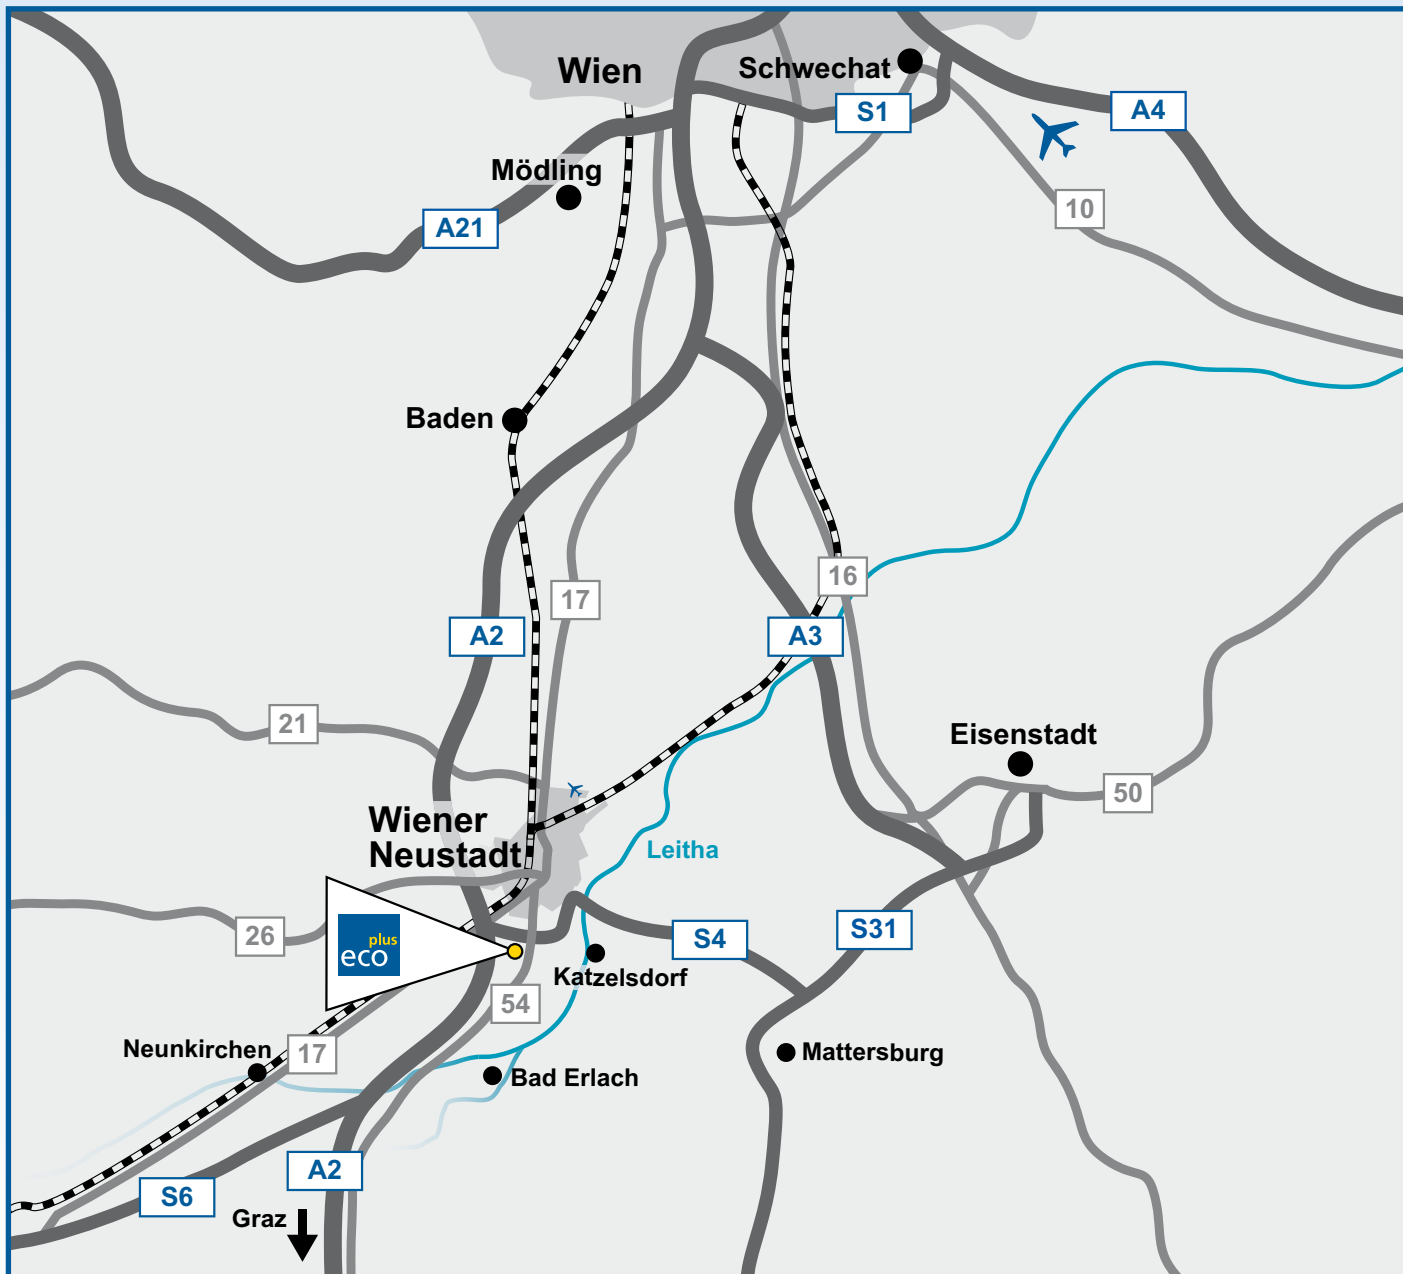

So erreichen Sie den eco plus Wirtschaftspark Föhrenwald

Tel.: +43 2742 9000-19737, E-Mail: wp.foehrenwald@ecoplus.at
www.ecoplus.at/wp.foehrenwald

Detailkarte
Anfahrt mit dem Auto >>

Detailkarte Wirtschaftspark Föhrenwald

Anfahrt mit dem Auto:

von Norden oder Süden über die Südautobahn (A2)
kommend:

- Abfahrt „Knoten Wiener Neustadt/Wiener Neustadt Zentrum“ wählen
- auf der S4 Richtung Eisenstadt fahren und nächste Abfahrt „Wiener Neustadt Süd“ nehmen, im Kreisverkehr die zweite Ausfahrt „ecoplus Wirtschaftspark Föhrenwald“ nehmen
- Sie haben das neue Wirtschaftspark-Areal erreicht